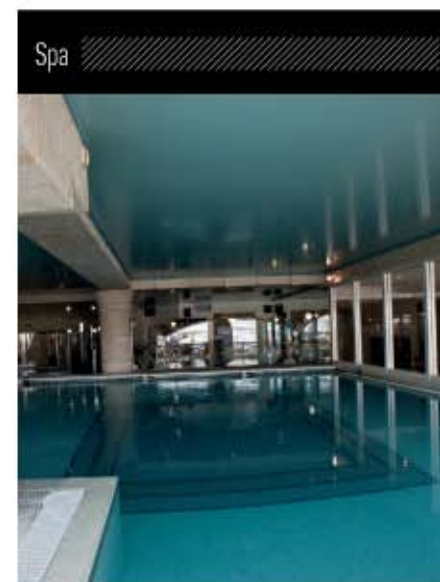

Chambre

Plage

Piscine et SPA

Resto-bar-club

GARDEN BEACH

Situé en plein cœur de Juan Les Pins, avec 175 chambres, 2 restaurants, 15 salles de réunion et 1 centre de fitness, le Garden Beach Hôtel est une invitation au dépaysement et une adresse de choix pour le succès de vos séminaires.

Located in the heart of Juan Les Pins, with 175 rooms, 2 restaurants, 15 meeting rooms and 1 fitness center, the Garden Beach Hotel is a pass for relaxation and a choice venue for the success of your business events.