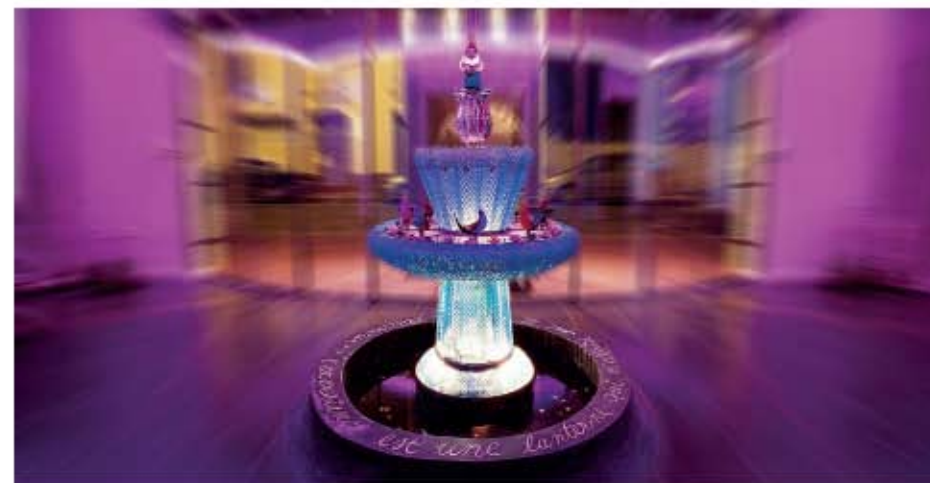

*A new atmosphere within the 1929 restaurant.
In the Casino room, the Palm beach offers an alliance of modernity and elegance.*

Capacité : 100 couverts

Salle intérieur

Terrasse

Finesse

CASINO

*Ambiance feutrée ou sous les étoiles,
machines à sous ou jeux de table, misez sur le divertissement.*

*In a soft atmosphere or under the stars,
on slot machines or tables, whichever way you play it, you can bet on the entertainment.*

Horaires : de 12h à 3h du matin - 7j/7 (hiver)
de 11h à 5h du matin - 7j/7 (été)

Salon privé

Terrasse de jeux

Terrasse de jeux privée

3.14 HOTEL

Au cœur du triangle d'Or de Cannes, à 50 m de la Croisette et 300 m du Palais des Festivals, le 3.14 propose de vivre un séjour hors du commun. A chaque étage du 3.14 correspond un univers représentant l'un des 5 continents...