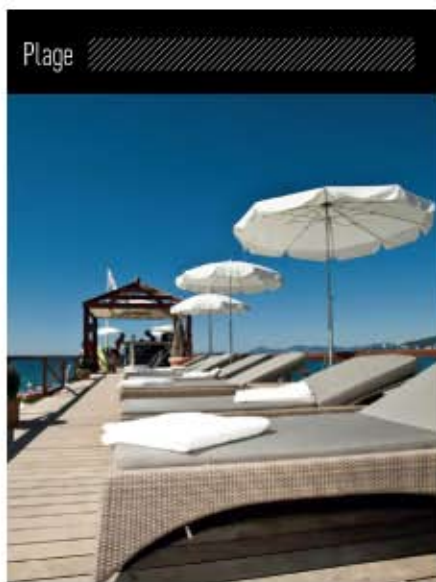

GARDEN BEACH

Situé en plein cœur de Juan Les Pins, avec 175 chambres, 2 restaurants, 15 salles de réunion et 1 centre de fitness, le Garden Beach Hôtel est une invitation au dépaysement et une adresse de choix pour le succès de vos séminaires.

Located in the heart of Juan Les Pins, with 175 rooms, 2 restaurants, 15 meeting rooms and 1 fitness center, the Garden Beach Hotel is a pass for relaxation and a choice venue for the success of your business events.